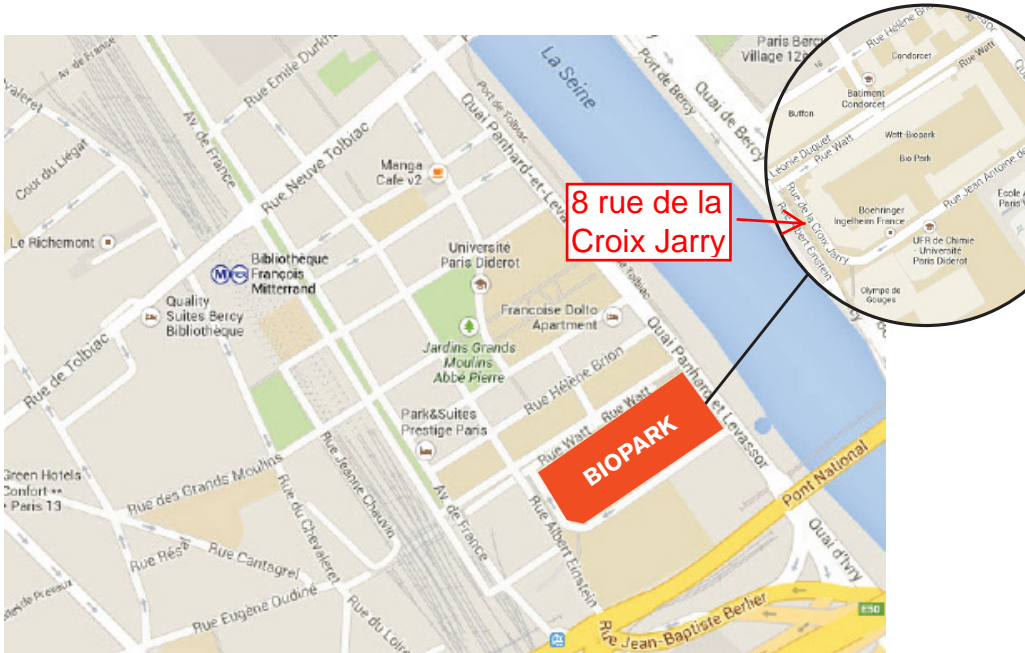

# LE PLAN ET LES ACCÈS

Aviesan - Biopark  
Bâtiment A  
8 rue de la Croix Jarry  
Paris 13

Tramway

 Avenue de France

Bus

 62 Bibliothèque François Mitterrand  
ou  
 325 Watt

Rer et Métro

 C Bibliothèque François Mitterrand  
 14

Accès par la route

Par le boulevard Masséna  
Par le pont National  
Par le quai d'Ivry ou le quai Panhard et Levassor